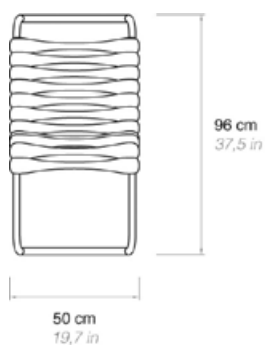

IT	utilizzo	interni - esterni
	materiale	XL extralight®
	materiale telaio	metallo

DE	gebrauch	innen - außen
	material	XL extralight®
	rahmenmaterial	metall

EN	use	indoor - outdoor
	material	XL extralight®
	frame material	metal

ES	utilización	interior - exterior
	material	XL extralight®
	material de la estructura	metal

FR	utilisation	à l'intérieur - à l'extérieur
	matériau	XL extralight®
	matériau du cadre	métal